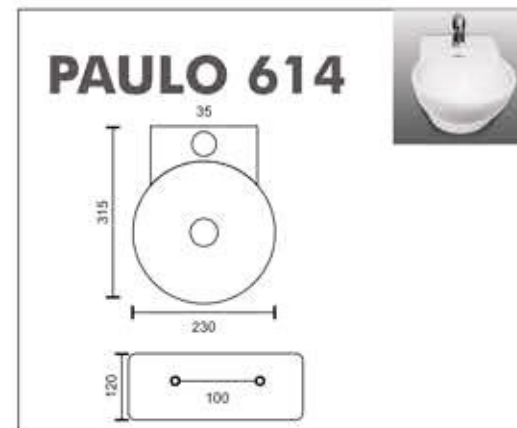

**BASIN
WALL MOUNTED**