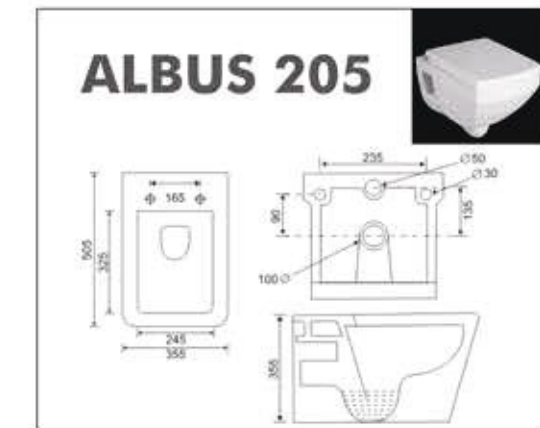

Size :  
L : 400 MM  
W : 480 MM  
H : 140 MM

**OTIMO 304**

Size :  
L : 345 MM  
W : 505 MM  
H : 140 MM

**PLATZ 305**

Size :  
L : 410 MM  
W : 410 MM  
H : 135 MM

**DIAMANT 306**

Size :  
L : 410 MM  
W : 500 MM  
H : 115 MM

**C.T.PAN 20"  
903**

Size :  
L : 565 MM  
W : 405 MM  
H : 160 MM

**Benware**  
CERAMIK

PAN

**AQUA PAN  
904**

Size :  
L : 510 MM  
W : 415 MM  
H : 240 MM

**SWE PAN  
905**

Size :  
L : 535 MM  
W : 425 MM  
H : 225 MM

 URINAL

**LARGE 1001**

Size :  
L : 340 MM  
W : 330 MM  
H : 590 MM

**POCO 1003**

Size :  
L : 330 MM  
W : 360 MM  
H : 440 MM

**MEDIO 1004**

Size :  
L : 340 MM  
W : 330 MM  
H : 590 MM

**Benware**  
CERAMIK

  
**ONE PCS  
CLOSET**

ONE PCS  
CLOSET

**Benware**  
CERAMIK

**WALL HUNG**

**WASH BASIN  
PEDESTAL**

**WASH BASIN  
PEDESTAL**

**WASH BASIN  
HALF PEDESTAL**

 ONE PIECE  
WASH BASIN