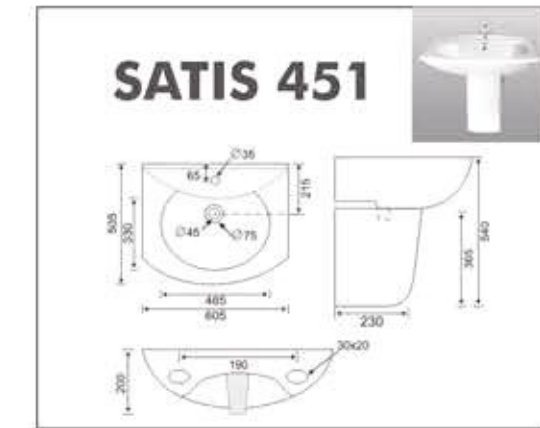

### EUROPA 804

Size :  
L : 555 MM  
W : 350 MM  
H : 400 MM  
Trap : S

PAN

PAN

**ORISSA PAN  
23" 901**

Size :  
L : 590 MM  
W : 450 MM  
H : 295 MM

**ORISSA PAN  
21" 902**

Size :  
L : 520 MM  
W : 420 MM  
H : 255 MM

**C.T.PAN 20"  
903**

Size :  
L : 565 MM  
W : 405 MM  
H : 160 MM

**Benware**  
CERAMIK

PAN

**AQUA PAN  
904**

Size :  
L : 510 MM  
W : 415 MM  
H : 240 MM

**SWE PAN  
905**

Size :  
L : 535 MM  
W : 425 MM  
H : 225 MM

 URINAL

**LARGE 1001**

Size :  
L : 340 MM  
W : 330 MM  
H : 590 MM

**POCO 1003**

Size :  
L : 330 MM  
W : 360 MM  
H : 440 MM

**MEDIO 1004**

Size :  
L : 340 MM  
W : 330 MM  
H : 590 MM

**Benware**  
CERAMIK

  
**ONE PCS  
CLOSET**

ONE PCS  
CLOSET

**Benware**  
CERAMIK

**WALL HUNG**

**WASH BASIN  
PEDESTAL**

**WASH BASIN  
PEDESTAL**

**WASH BASIN  
HALF PEDESTAL**

 ONE PIECE  
WASH BASIN