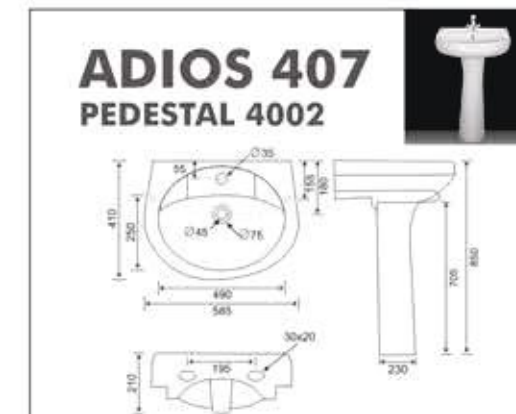

### EUROPA 804

Size :  
L : 555 MM  
W : 350 MM  
H : 400 MM  
Trap : S

PAN

PAN

**ORISSA PAN  
23" 901**

Size :  
L : 590 MM  
W : 450 MM  
H : 295 MM

**ORISSA PAN  
21" 902**

Size :  
L : 520 MM  
W : 420 MM  
H : 255 MM

**C.T.PAN 20"  
903**

Size :  
L : 565 MM  
W : 405 MM  
H : 160 MM

**Benware**  
CERAMIK

PAN

**AQUA PAN  
904**

Size :  
L : 510 MM  
W : 415 MM  
H : 240 MM

**SWE PAN  
905**

Size :  
L : 535 MM  
W : 425 MM  
H : 225 MM

 URINAL

**LARGE 1001**

Size :  
L : 340 MM  
W : 330 MM  
H : 590 MM

**POCO 1003**

Size :  
L : 330 MM  
W : 360 MM  
H : 440 MM

**MEDIO 1004**

Size :  
L : 340 MM  
W : 330 MM  
H : 590 MM

**Benware**  
CERAMIK

  
**ONE PCS  
CLOSET**

ONE PCS  
CLOSET

**Benware**  
CERAMIK

**WALL HUNG**

**WASH BASIN  
PEDESTAL**

**WASH BASIN  
PEDESTAL**

**WASH BASIN  
HALF PEDESTAL**

 ONE PIECE  
WASH BASIN