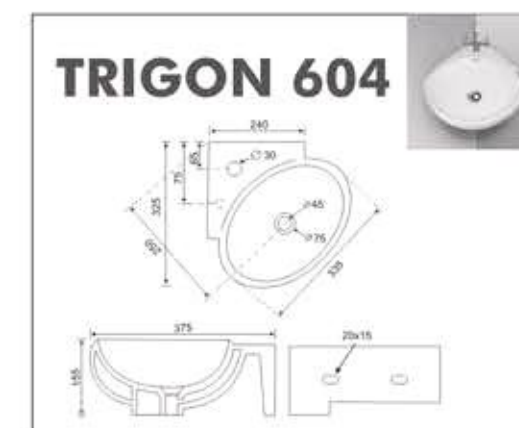

Benware
CERAMIK

BASIN WALL MOUNTED