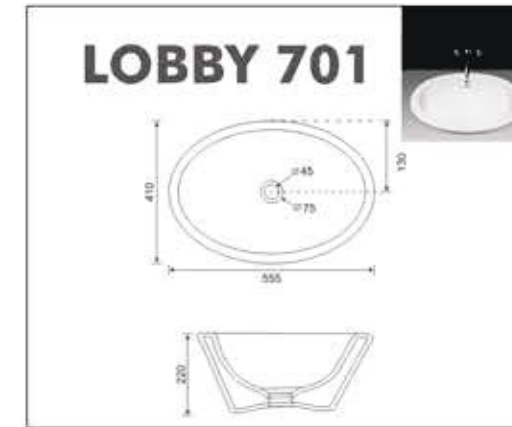

**BASIN
WALL MOUNTED**