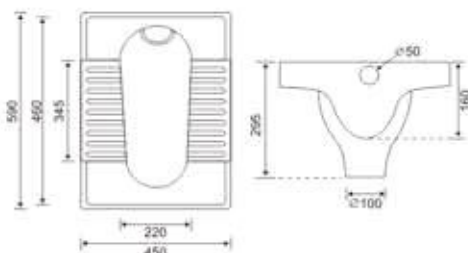

**ORISSA PAN
23" 901**