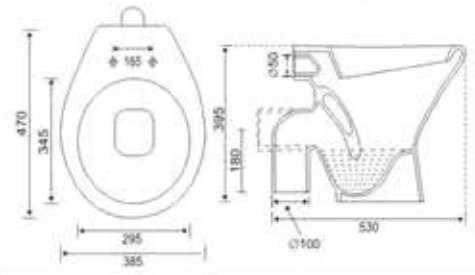

**SAGA EWC P
TRAP 802**