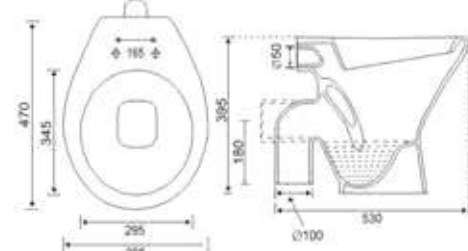

**SAGA EWC S
TRAP 802**