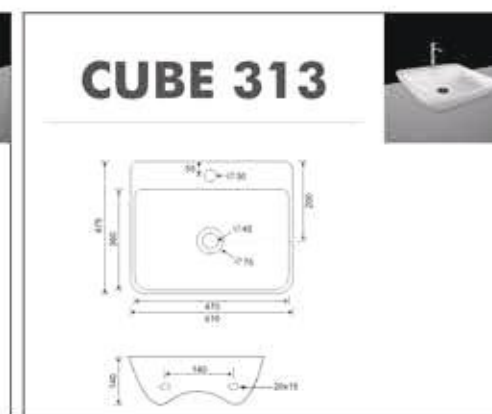

**C.T.PAN 20"  
903**

Size :  
L : 565 MM  
W : 405 MM  
H : 160 MM

**Benware**  
CERAMIK

PAN

**AQUA PAN  
904**

Size :  
L : 510 MM  
W : 415 MM  
H : 240 MM

**SWE PAN  
905**

Size :  
L : 535 MM  
W : 425 MM  
H : 225 MM

 URINAL

**LARGE 1001**

Size :  
L : 340 MM  
W : 330 MM  
H : 590 MM

**POCO 1003**

Size :  
L : 330 MM  
W : 360 MM  
H : 440 MM

**MEDIO 1004**

Size :  
L : 340 MM  
W : 330 MM  
H : 590 MM

**Benware**  
CERAMIK

  
**ONE PCS  
CLOSET**

ONE PCS  
CLOSET

**Benware**  
CERAMIK

**WALL HUNG**

**WASH BASIN  
PEDESTAL**

**WASH BASIN  
PEDESTAL**

**WASH BASIN  
HALF PEDESTAL**

 ONE PIECE  
WASH BASIN