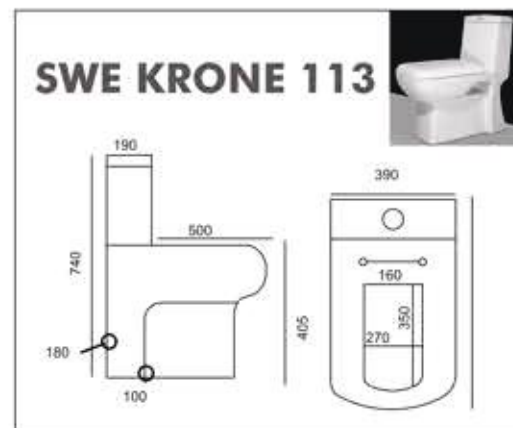

**C.T.PAN 20"  
903**

Size :  
L : 565 MM  
W : 405 MM  
H : 160 MM

**Benware**  
CERAMIK

PAN

**AQUA PAN  
904**

Size :  
L : 510 MM  
W : 415 MM  
H : 240 MM

**SWE PAN  
905**

Size :  
L : 535 MM  
W : 425 MM  
H : 225 MM

 URINAL

**LARGE 1001**

Size :  
L : 340 MM  
W : 330 MM  
H : 590 MM

**POCO 1003**

Size :  
L : 330 MM  
W : 360 MM  
H : 440 MM

**MEDIO 1004**

Size :  
L : 340 MM  
W : 330 MM  
H : 590 MM

**Benware**  
CERAMIK

  
**ONE PCS  
CLOSET**

ONE PCS  
CLOSET

**Benware**  
CERAMIK

**WALL HUNG**

**WASH BASIN  
PEDESTAL**

**WASH BASIN  
PEDESTAL**

**WASH BASIN  
HALF PEDESTAL**

 ONE PIECE  
WASH BASIN