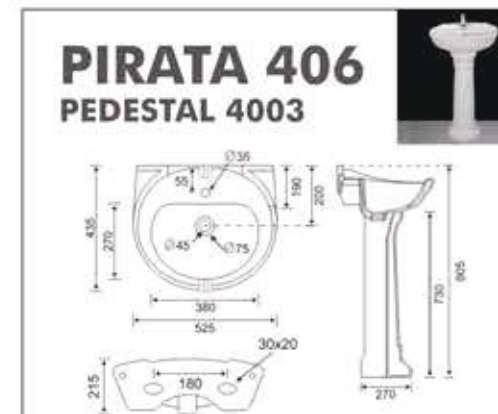

### EUROPA 804

Size :  
L : 555 MM  
W : 350 MM  
H : 400 MM  
Trap : S

PAN

PAN

**ORISSA PAN  
23" 901**

Size :  
L : 590 MM  
W : 450 MM  
H : 295 MM

**ORISSA PAN  
21" 902**

Size :  
L : 520 MM  
W : 420 MM  
H : 255 MM

**C.T.PAN 20"  
903**

Size :  
L : 565 MM  
W : 405 MM  
H : 160 MM

**Benware**  
CERAMIK

PAN

**AQUA PAN  
904**

Size :  
L : 510 MM  
W : 415 MM  
H : 240 MM

**SWE PAN  
905**

Size :  
L : 535 MM  
W : 425 MM  
H : 225 MM

 URINAL

**LARGE 1001**

Size :  
L : 340 MM  
W : 330 MM  
H : 590 MM

**POCO 1003**

Size :  
L : 330 MM  
W : 360 MM  
H : 440 MM

**MEDIO 1004**

Size :  
L : 340 MM  
W : 330 MM  
H : 590 MM

**Benware**  
CERAMIK

  
**ONE PCS  
CLOSET**

ONE PCS  
CLOSET

**Benware**  
CERAMIK

**WALL HUNG**

**WASH BASIN  
PEDESTAL**

**WASH BASIN  
PEDESTAL**

**WASH BASIN  
HALF PEDESTAL**

 ONE PIECE  
WASH BASIN