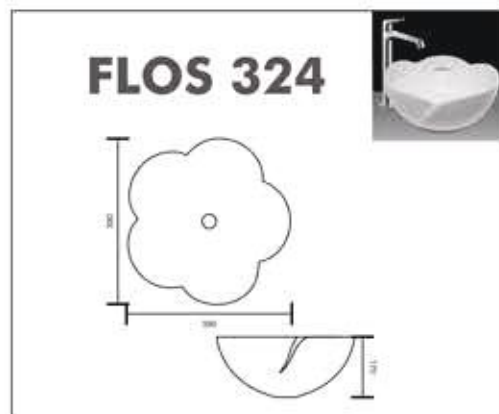

**C.T.PAN 20"  
903**

Size :  
L : 565 MM  
W : 405 MM  
H : 160 MM

**Benware**  
CERAMIK

PAN

**AQUA PAN  
904**

Size :  
L : 510 MM  
W : 415 MM  
H : 240 MM

**SWE PAN  
905**

Size :  
L : 535 MM  
W : 425 MM  
H : 225 MM

 URINAL

**LARGE 1001**

Size :  
L : 340 MM  
W : 330 MM  
H : 590 MM

**POCO 1003**

Size :  
L : 330 MM  
W : 360 MM  
H : 440 MM

**MEDIO 1004**

Size :  
L : 340 MM  
W : 330 MM  
H : 590 MM

**Benware**  
CERAMIK

  
**ONE PCS  
CLOSET**

ONE PCS  
CLOSET

**Benware**  
CERAMIK

**WALL HUNG**

**WASH BASIN  
PEDESTAL**

**WASH BASIN  
PEDESTAL**

**WASH BASIN  
HALF PEDESTAL**

 ONE PIECE  
WASH BASIN

**Benware**  
CERAMIK

 BASIN WALL MOUNTED

**BASIN  
WALL MOUNTED**

WATER CLOSET

**CONCEALD  
801**

**SAGA EWC S  
TRAP 802**

**SAGA EWC P  
TRAP 802**

**ANGLO 803**