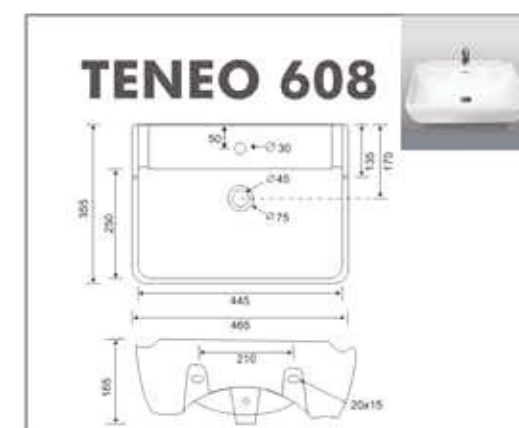

Benware
CERAMIK

BASIN WALL MOUNTED