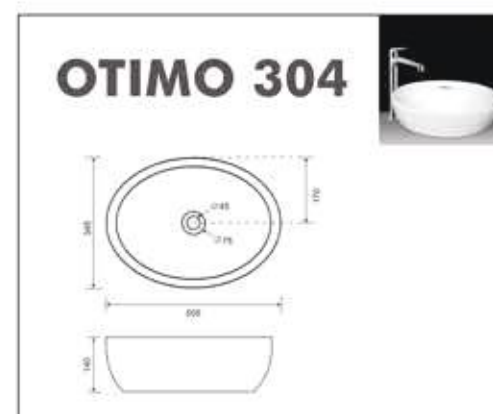

**C.T.PAN 20"  
903**

Size :  
L : 565 MM  
W : 405 MM  
H : 160 MM

**Benware**  
CERAMIK

PAN

**AQUA PAN  
904**

Size :  
L : 510 MM  
W : 415 MM  
H : 240 MM

**SWE PAN  
905**

Size :  
L : 535 MM  
W : 425 MM  
H : 225 MM

 URINAL

**LARGE 1001**

Size :  
L : 340 MM  
W : 330 MM  
H : 590 MM

**POCO 1003**

Size :  
L : 330 MM  
W : 360 MM  
H : 440 MM

**MEDIO 1004**

Size :  
L : 340 MM  
W : 330 MM  
H : 590 MM

**Benware**  
CERAMIK

  
**ONE PCS  
CLOSET**

ONE PCS  
CLOSET

**Benware**  
CERAMIK

**WALL HUNG**

**WASH BASIN  
PEDESTAL**

**WASH BASIN  
PEDESTAL**

**WASH BASIN  
HALF PEDESTAL**

 ONE PIECE  
WASH BASIN