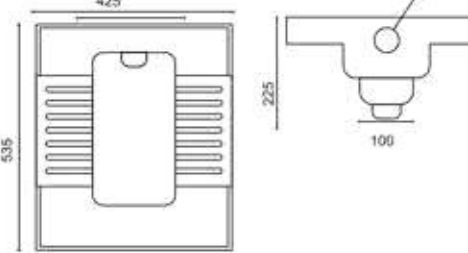

WATER CLOSET

**SWE PAN
905**