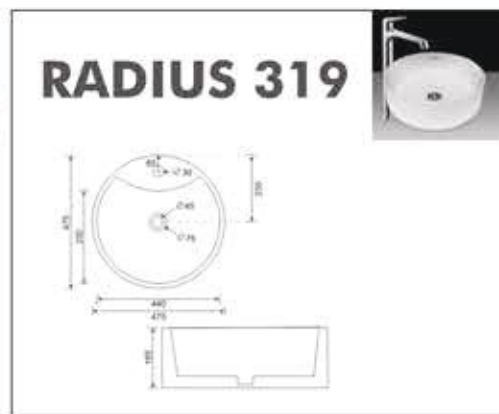

**C.T.PAN 20"  
903**

Size :  
L : 565 MM  
W : 405 MM  
H : 160 MM

**Benware**  
CERAMIK

PAN

**AQUA PAN  
904**

Size :  
L : 510 MM  
W : 415 MM  
H : 240 MM

**SWE PAN  
905**

Size :  
L : 535 MM  
W : 425 MM  
H : 225 MM

 URINAL

**LARGE 1001**

Size :  
L : 340 MM  
W : 330 MM  
H : 590 MM

**POCO 1003**

Size :  
L : 330 MM  
W : 360 MM  
H : 440 MM

**MEDIO 1004**

Size :  
L : 340 MM  
W : 330 MM  
H : 590 MM

**Benware**  
CERAMIK

  
**ONE PCS  
CLOSET**

ONE PCS  
CLOSET

**Benware**  
CERAMIK

**WALL HUNG**

**WASH BASIN  
PEDESTAL**

**WASH BASIN  
PEDESTAL**

**WASH BASIN  
HALF PEDESTAL**

 ONE PIECE  
WASH BASIN