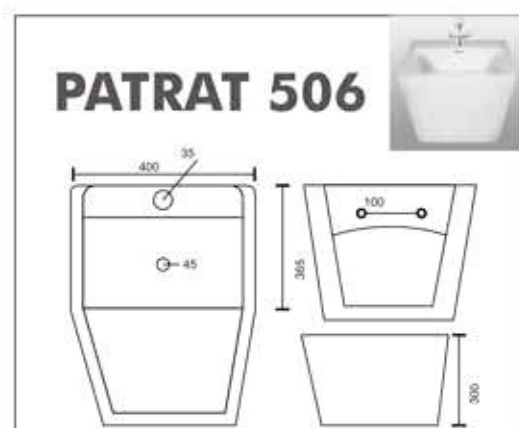

### EUROPA 804

Size :  
L : 555 MM  
W : 350 MM  
H : 400 MM  
Trap : S

PAN

PAN

**ORISSA PAN  
23" 901**

Size :  
L : 590 MM  
W : 450 MM  
H : 295 MM

**ORISSA PAN  
21" 902**

Size :  
L : 520 MM  
W : 420 MM  
H : 255 MM

**C.T.PAN 20"  
903**

Size :  
L : 565 MM  
W : 405 MM  
H : 160 MM

**Benware**  
CERAMIK

PAN

**AQUA PAN  
904**

Size :  
L : 510 MM  
W : 415 MM  
H : 240 MM

**SWE PAN  
905**

Size :  
L : 535 MM  
W : 425 MM  
H : 225 MM

 URINAL

**LARGE 1001**

Size :  
L : 340 MM  
W : 330 MM  
H : 590 MM

**POCO 1003**

Size :  
L : 330 MM  
W : 360 MM  
H : 440 MM

**MEDIO 1004**

Size :  
L : 340 MM  
W : 330 MM  
H : 590 MM

**Benware**  
CERAMIK

  
**ONE PCS  
CLOSET**

ONE PCS  
CLOSET

**Benware**  
CERAMIK

**WALL HUNG**

**WASH BASIN  
PEDESTAL**

**WASH BASIN  
PEDESTAL**

**WASH BASIN  
HALF PEDESTAL**

 ONE PIECE  
WASH BASIN