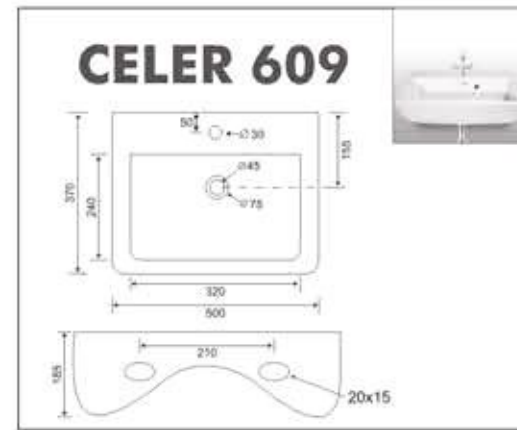

**BASIN
WALL MOUNTED**