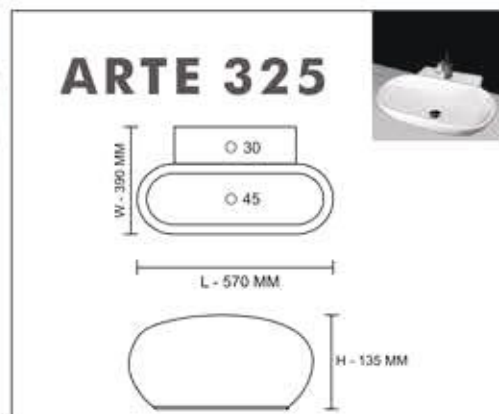

### EUROPA 804

Size :  
L : 555 MM  
W : 350 MM  
H : 400 MM  
Trap : S

PAN

PAN

**ORISSA PAN  
23" 901**

Size :  
L : 590 MM  
W : 450 MM  
H : 295 MM

**ORISSA PAN  
21" 902**

Size :  
L : 520 MM  
W : 420 MM  
H : 255 MM

**C.T.PAN 20"  
903**

Size :  
L : 565 MM  
W : 405 MM  
H : 160 MM

**Benware**  
CERAMIK

PAN

**AQUA PAN  
904**

Size :  
L : 510 MM  
W : 415 MM  
H : 240 MM

**SWE PAN  
905**

Size :  
L : 535 MM  
W : 425 MM  
H : 225 MM

 URINAL

**LARGE 1001**

Size :  
L : 340 MM  
W : 330 MM  
H : 590 MM

**POCO 1003**

Size :  
L : 330 MM  
W : 360 MM  
H : 440 MM

**MEDIO 1004**

Size :  
L : 340 MM  
W : 330 MM  
H : 590 MM

**Benware**  
CERAMIK

  
**ONE PCS  
CLOSET**

ONE PCS  
CLOSET

**Benware**  
CERAMIK

**WALL HUNG**

**WASH BASIN  
PEDESTAL**

**WASH BASIN  
PEDESTAL**

**WASH BASIN  
HALF PEDESTAL**

 ONE PIECE  
WASH BASIN