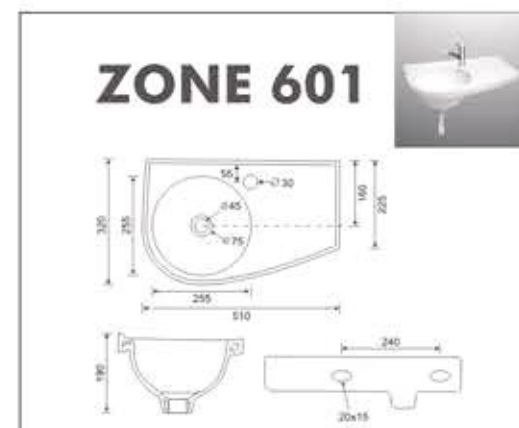

Benware
CERAMIK

BASIN WALL MOUNTED