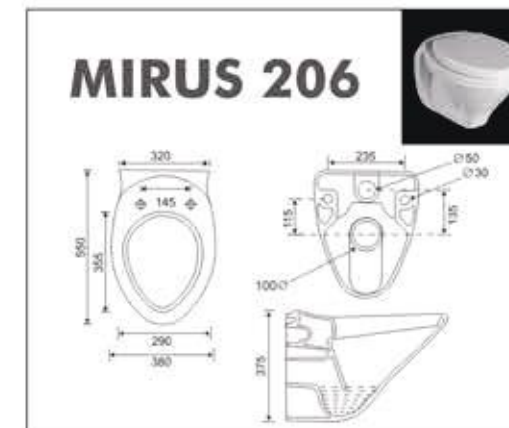

**C.T.PAN 20"  
903**

Size :  
L : 565 MM  
W : 405 MM  
H : 160 MM

**Benware**  
CERAMIK

PAN

**AQUA PAN  
904**

Size :  
L : 510 MM  
W : 415 MM  
H : 240 MM

**SWE PAN  
905**

Size :  
L : 535 MM  
W : 425 MM  
H : 225 MM

 URINAL

**LARGE 1001**

Size :  
L : 340 MM  
W : 330 MM  
H : 590 MM

**POCO 1003**

Size :  
L : 330 MM  
W : 360 MM  
H : 440 MM

**MEDIO 1004**

Size :  
L : 340 MM  
W : 330 MM  
H : 590 MM

**Benware**  
CERAMIK

  
**ONE PCS  
CLOSET**

ONE PCS  
CLOSET

**Benware**  
CERAMIK

**WALL HUNG**

**WASH BASIN  
PEDESTAL**

**WASH BASIN  
PEDESTAL**

**WASH BASIN  
HALF PEDESTAL**

 ONE PIECE  
WASH BASIN