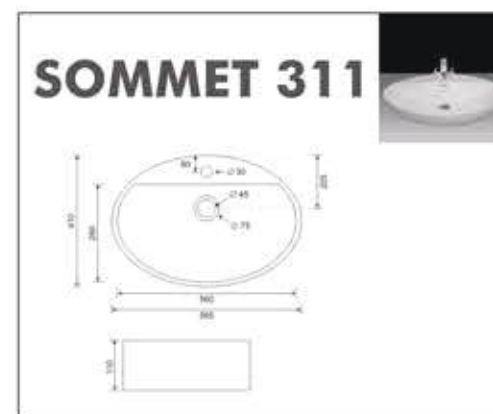

**C.T.PAN 20"  
903**

Size :  
L : 565 MM  
W : 405 MM  
H : 160 MM

**Benware**  
CERAMIK

PAN

**AQUA PAN  
904**

Size :  
L : 510 MM  
W : 415 MM  
H : 240 MM

**SWE PAN  
905**

Size :  
L : 535 MM  
W : 425 MM  
H : 225 MM

 URINAL

**LARGE 1001**

Size :  
L : 340 MM  
W : 330 MM  
H : 590 MM

**POCO 1003**

Size :  
L : 330 MM  
W : 360 MM  
H : 440 MM

**MEDIO 1004**

Size :  
L : 340 MM  
W : 330 MM  
H : 590 MM

**Benware**  
CERAMIK

  
**ONE PCS  
CLOSET**

ONE PCS  
CLOSET

**Benware**  
CERAMIK

**WALL HUNG**

**WASH BASIN  
PEDESTAL**

**WASH BASIN  
PEDESTAL**

**WASH BASIN  
HALF PEDESTAL**

 ONE PIECE  
WASH BASIN