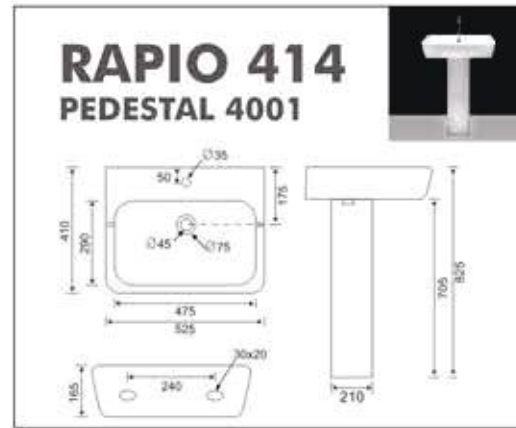

### EUROPA 804

Size :  
L : 555 MM  
W : 350 MM  
H : 400 MM  
Trap : S

PAN

PAN

**ORISSA PAN  
23" 901**

Size :  
L : 590 MM  
W : 450 MM  
H : 295 MM

**ORISSA PAN  
21" 902**

Size :  
L : 520 MM  
W : 420 MM  
H : 255 MM

**C.T.PAN 20"  
903**

Size :  
L : 565 MM  
W : 405 MM  
H : 160 MM

**Benware**  
CERAMIK

PAN

**AQUA PAN  
904**

Size :  
L : 510 MM  
W : 415 MM  
H : 240 MM

**SWE PAN  
905**

Size :  
L : 535 MM  
W : 425 MM  
H : 225 MM

 URINAL

**LARGE 1001**

Size :  
L : 340 MM  
W : 330 MM  
H : 590 MM

**POCO 1003**

Size :  
L : 330 MM  
W : 360 MM  
H : 440 MM

**MEDIO 1004**

Size :  
L : 340 MM  
W : 330 MM  
H : 590 MM

**Benware**  
CERAMIK

  
**ONE PCS  
CLOSET**

ONE PCS  
CLOSET

**Benware**  
CERAMIK

**WALL HUNG**

**WASH BASIN  
PEDESTAL**

**WASH BASIN  
PEDESTAL**

**WASH BASIN  
HALF PEDESTAL**

 ONE PIECE  
WASH BASIN