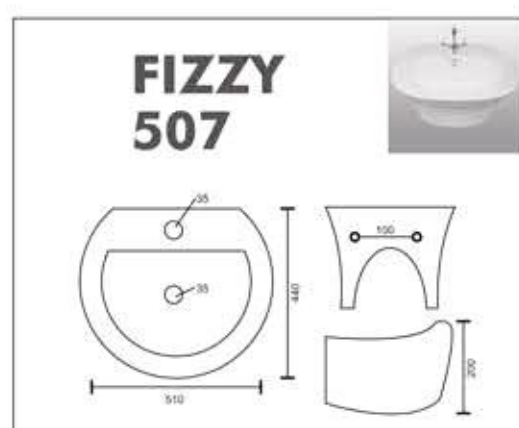

### EUROPA 804

Size :  
L : 555 MM  
W : 350 MM  
H : 400 MM  
Trap : S

PAN

PAN

**ORISSA PAN  
23" 901**

Size :  
L : 590 MM  
W : 450 MM  
H : 295 MM

**ORISSA PAN  
21" 902**

Size :  
L : 520 MM  
W : 420 MM  
H : 255 MM

**C.T.PAN 20"  
903**

Size :  
L : 565 MM  
W : 405 MM  
H : 160 MM

**Benware**  
CERAMIK

PAN

**AQUA PAN  
904**

Size :  
L : 510 MM  
W : 415 MM  
H : 240 MM

**SWE PAN  
905**

Size :  
L : 535 MM  
W : 425 MM  
H : 225 MM

 URINAL

**LARGE 1001**

Size :  
L : 340 MM  
W : 330 MM  
H : 590 MM

**POCO 1003**

Size :  
L : 330 MM  
W : 360 MM  
H : 440 MM

**MEDIO 1004**

Size :  
L : 340 MM  
W : 330 MM  
H : 590 MM

**Benware**  
CERAMIK

  
**ONE PCS  
CLOSET**

ONE PCS  
CLOSET

**Benware**  
CERAMIK

**WALL HUNG**

**WASH BASIN  
PEDESTAL**

**WASH BASIN  
PEDESTAL**

**WASH BASIN  
HALF PEDESTAL**

 ONE PIECE  
WASH BASIN