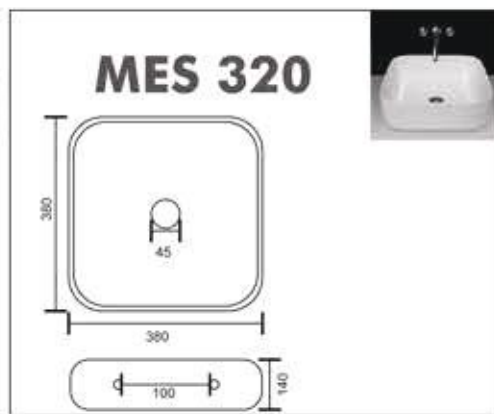

**C.T.PAN 20"  
903**

Size :  
L : 565 MM  
W : 405 MM  
H : 160 MM

**Benware**  
CERAMIK

PAN

**AQUA PAN  
904**

Size :  
L : 510 MM  
W : 415 MM  
H : 240 MM

**SWE PAN  
905**

Size :  
L : 535 MM  
W : 425 MM  
H : 225 MM

 URINAL

**LARGE 1001**

Size :  
L : 340 MM  
W : 330 MM  
H : 590 MM

**POCO 1003**

Size :  
L : 330 MM  
W : 360 MM  
H : 440 MM

**MEDIO 1004**

Size :  
L : 340 MM  
W : 330 MM  
H : 590 MM

**Benware**  
CERAMIK

  
**ONE PCS  
CLOSET**

ONE PCS  
CLOSET

**Benware**  
CERAMIK

**WALL HUNG**

**WASH BASIN  
PEDESTAL**

**WASH BASIN  
PEDESTAL**

**WASH BASIN  
HALF PEDESTAL**

 ONE PIECE  
WASH BASIN