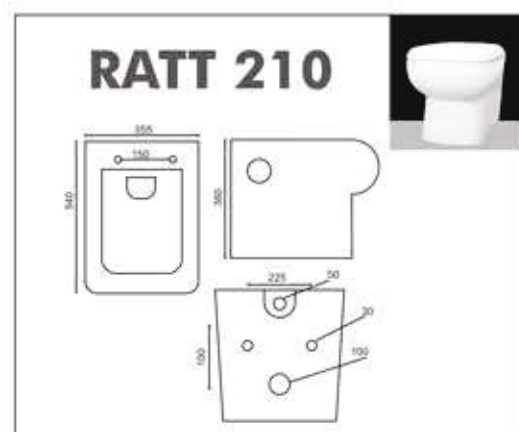

 URINAL

**LARGE 1001**

Size :  
L : 340 MM  
W : 330 MM  
H : 590 MM

**POCO 1003**

Size :  
L : 330 MM  
W : 360 MM  
H : 440 MM

**MEDIO 1004**

Size :  
L : 340 MM  
W : 330 MM  
H : 590 MM

**Benware**  
CERAMIK

  
**ONE PCS  
CLOSET**

ONE PCS  
CLOSET

**Benware**  
CERAMIK

**WALL HUNG**

**WASH BASIN  
PEDESTAL**

**WASH BASIN  
PEDESTAL**

**WASH BASIN  
HALF PEDESTAL**

 ONE PIECE  
WASH BASIN