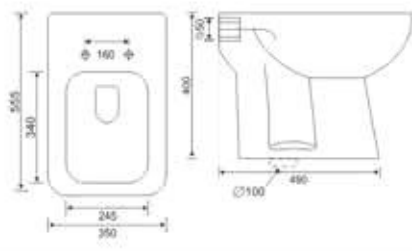

WATER CLOSET

EUROPA 804