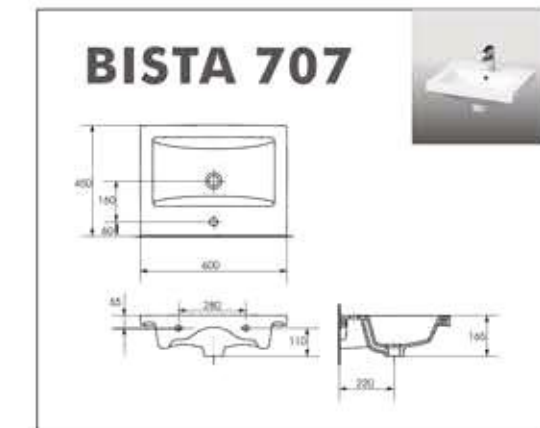

**BASIN
WALL MOUNTED**