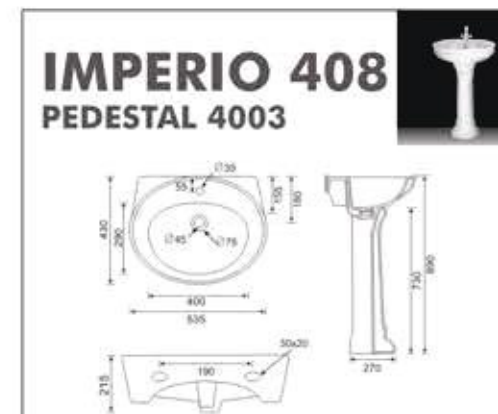

**WASH BASIN
PEDESTAL**