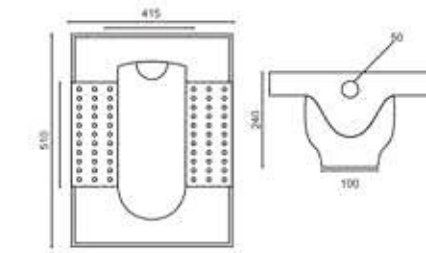

**AQUA PAN
904**