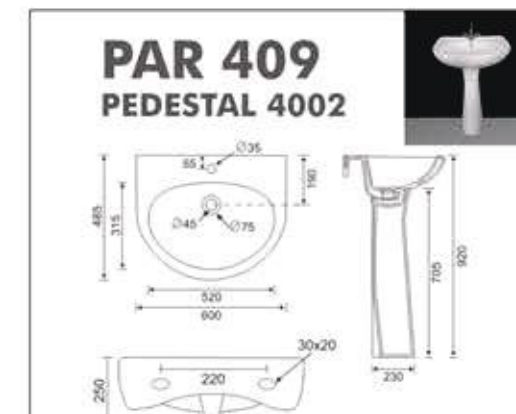

### EUROPA 804

Size :  
L : 555 MM  
W : 350 MM  
H : 400 MM  
Trap : S

PAN

PAN

**ORISSA PAN  
23" 901**

Size :  
L : 590 MM  
W : 450 MM  
H : 295 MM

**ORISSA PAN  
21" 902**

Size :  
L : 520 MM  
W : 420 MM  
H : 255 MM

**C.T.PAN 20"  
903**

Size :  
L : 565 MM  
W : 405 MM  
H : 160 MM

**Benware**  
CERAMIK

PAN

**AQUA PAN  
904**

Size :  
L : 510 MM  
W : 415 MM  
H : 240 MM

**SWE PAN  
905**

Size :  
L : 535 MM  
W : 425 MM  
H : 225 MM

 URINAL

**LARGE 1001**

Size :  
L : 340 MM  
W : 330 MM  
H : 590 MM

**POCO 1003**

Size :  
L : 330 MM  
W : 360 MM  
H : 440 MM

**MEDIO 1004**

Size :  
L : 340 MM  
W : 330 MM  
H : 590 MM

**Benware**  
CERAMIK

  
**ONE PCS  
CLOSET**

ONE PCS  
CLOSET

**Benware**  
CERAMIK

**WALL HUNG**

**WASH BASIN  
PEDESTAL**

**WASH BASIN  
PEDESTAL**

**WASH BASIN  
HALF PEDESTAL**

 ONE PIECE  
WASH BASIN