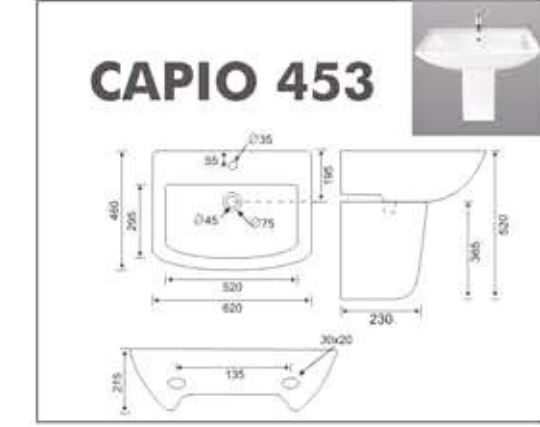

### EUROPA 804

Size :  
L : 555 MM  
W : 350 MM  
H : 400 MM  
Trap : S

PAN

PAN

**ORISSA PAN  
23" 901**

Size :  
L : 590 MM  
W : 450 MM  
H : 295 MM

**ORISSA PAN  
21" 902**

Size :  
L : 520 MM  
W : 420 MM  
H : 255 MM

**C.T.PAN 20"  
903**

Size :  
L : 565 MM  
W : 405 MM  
H : 160 MM

**Benware**  
CERAMIK

PAN

**AQUA PAN  
904**

Size :  
L : 510 MM  
W : 415 MM  
H : 240 MM

**SWE PAN  
905**

Size :  
L : 535 MM  
W : 425 MM  
H : 225 MM

 URINAL

**LARGE 1001**

Size :  
L : 340 MM  
W : 330 MM  
H : 590 MM

**POCO 1003**

Size :  
L : 330 MM  
W : 360 MM  
H : 440 MM

**MEDIO 1004**

Size :  
L : 340 MM  
W : 330 MM  
H : 590 MM

**Benware**  
CERAMIK

  
**ONE PCS  
CLOSET**

ONE PCS  
CLOSET

**Benware**  
CERAMIK

**WALL HUNG**

**WASH BASIN  
PEDESTAL**

**WASH BASIN  
PEDESTAL**

**WASH BASIN  
HALF PEDESTAL**

 ONE PIECE  
WASH BASIN