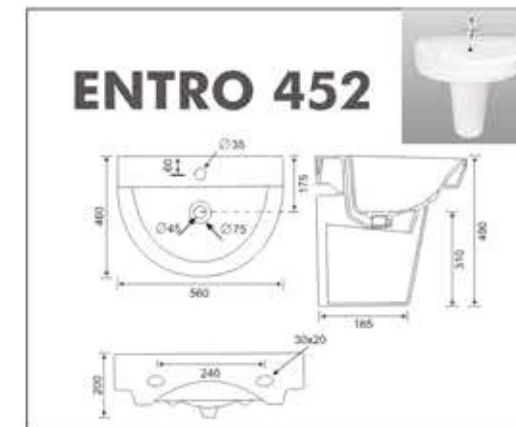

### EUROPA 804

Size :  
L : 555 MM  
W : 350 MM  
H : 400 MM  
Trap : S

PAN

PAN

**ORISSA PAN  
23" 901**

Size :  
L : 590 MM  
W : 450 MM  
H : 295 MM

**ORISSA PAN  
21" 902**

Size :  
L : 520 MM  
W : 420 MM  
H : 255 MM

**C.T.PAN 20"  
903**

Size :  
L : 565 MM  
W : 405 MM  
H : 160 MM

**Benware**  
CERAMIK

PAN

**AQUA PAN  
904**

Size :  
L : 510 MM  
W : 415 MM  
H : 240 MM

**SWE PAN  
905**

Size :  
L : 535 MM  
W : 425 MM  
H : 225 MM

 URINAL

**LARGE 1001**

Size :  
L : 340 MM  
W : 330 MM  
H : 590 MM

**POCO 1003**

Size :  
L : 330 MM  
W : 360 MM  
H : 440 MM

**MEDIO 1004**

Size :  
L : 340 MM  
W : 330 MM  
H : 590 MM

**Benware**  
CERAMIK

  
**ONE PCS  
CLOSET**

ONE PCS  
CLOSET

**Benware**  
CERAMIK

**WALL HUNG**

**WASH BASIN  
PEDESTAL**

**WASH BASIN  
PEDESTAL**

**WASH BASIN  
HALF PEDESTAL**

 ONE PIECE  
WASH BASIN