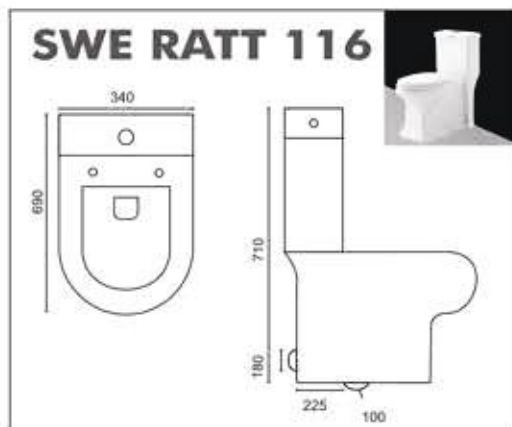

**C.T.PAN 20"  
903**

Size :  
L : 565 MM  
W : 405 MM  
H : 160 MM

**Benware**  
CERAMIK

PAN

**AQUA PAN  
904**

Size :  
L : 510 MM  
W : 415 MM  
H : 240 MM

**SWE PAN  
905**

Size :  
L : 535 MM  
W : 425 MM  
H : 225 MM

 URINAL

**LARGE 1001**

Size :  
L : 340 MM  
W : 330 MM  
H : 590 MM

**POCO 1003**

Size :  
L : 330 MM  
W : 360 MM  
H : 440 MM

**MEDIO 1004**

Size :  
L : 340 MM  
W : 330 MM  
H : 590 MM

**Benware**  
CERAMIK

  
**ONE PCS  
CLOSET**

ONE PCS  
CLOSET

**Benware**  
CERAMIK

**WALL HUNG**

**WASH BASIN  
PEDESTAL**

**WASH BASIN  
PEDESTAL**

**WASH BASIN  
HALF PEDESTAL**

 ONE PIECE  
WASH BASIN