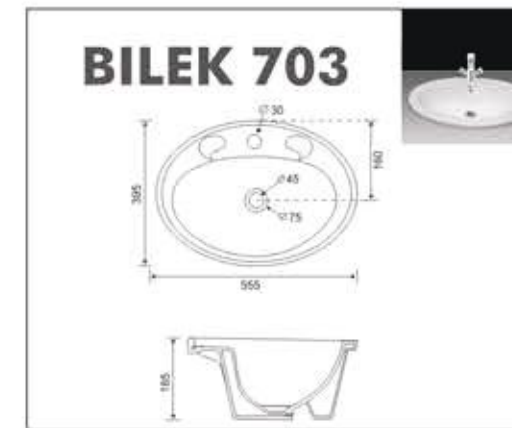

**BASIN
WALL MOUNTED**