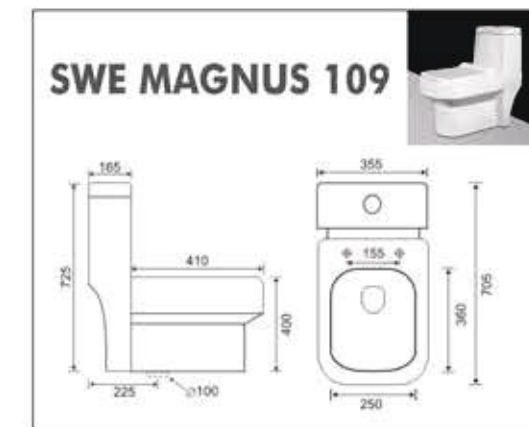

Benware
CERAMIK

**ONE PCS
CLOSET**