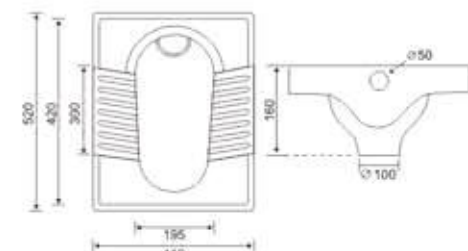

**C.T.PAN 20
903**