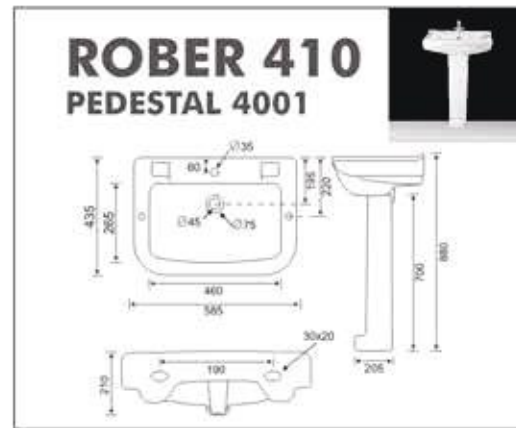

### EUROPA 804

Size :  
L : 555 MM  
W : 350 MM  
H : 400 MM  
Trap : S

PAN

PAN

**ORISSA PAN  
23" 901**

Size :  
L : 590 MM  
W : 450 MM  
H : 295 MM

**ORISSA PAN  
21" 902**

Size :  
L : 520 MM  
W : 420 MM  
H : 255 MM

**C.T.PAN 20"  
903**

Size :  
L : 565 MM  
W : 405 MM  
H : 160 MM

**Benware**  
CERAMIK

PAN

**AQUA PAN  
904**

Size :  
L : 510 MM  
W : 415 MM  
H : 240 MM

**SWE PAN  
905**

Size :  
L : 535 MM  
W : 425 MM  
H : 225 MM

 URINAL

**LARGE 1001**

Size :  
L : 340 MM  
W : 330 MM  
H : 590 MM

**POCO 1003**

Size :  
L : 330 MM  
W : 360 MM  
H : 440 MM

**MEDIO 1004**

Size :  
L : 340 MM  
W : 330 MM  
H : 590 MM

**Benware**  
CERAMIK

  
**ONE PCS  
CLOSET**

ONE PCS  
CLOSET

**Benware**  
CERAMIK

**WALL HUNG**

**WASH BASIN  
PEDESTAL**

**WASH BASIN  
PEDESTAL**

**WASH BASIN  
HALF PEDESTAL**

 ONE PIECE  
WASH BASIN