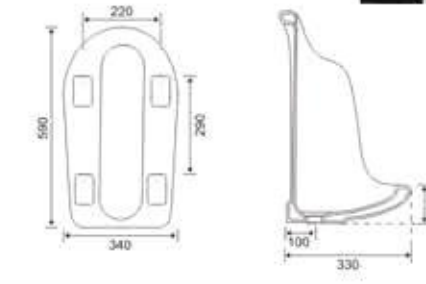

WATER CLOSET

LARGE 1001