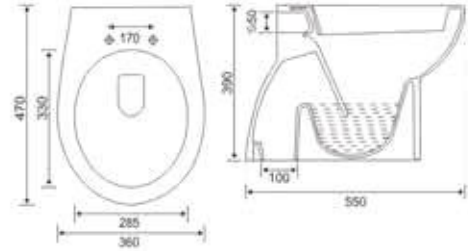

Size :  
L : 400 MM  
W : 480 MM  
H : 140 MM

**OTIMO 304**

Size :  
L : 345 MM  
W : 505 MM  
H : 140 MM

**PLATZ 305**

Size :  
L : 410 MM  
W : 410 MM  
H : 135 MM

**DIAMANT 306**

Size :  
L : 410 MM  
W : 500 MM  
H : 115 MM

**C.T.PAN 20"  
903**

Size :  
L : 565 MM  
W : 405 MM  
H : 160 MM

**Benware**  
CERAMIK

PAN

**AQUA PAN  
904**

Size :  
L : 510 MM  
W : 415 MM  
H : 240 MM

**SWE PAN  
905**

Size :  
L : 535 MM  
W : 425 MM  
H : 225 MM

 URINAL

**LARGE 1001**

Size :  
L : 340 MM  
W : 330 MM  
H : 590 MM

**POCO 1003**

Size :  
L : 330 MM  
W : 360 MM  
H : 440 MM

**MEDIO 1004**

Size :  
L : 340 MM  
W : 330 MM  
H : 590 MM

**Benware**  
CERAMIK

**Benware**  
CERAMIK

 BASIN WALL MOUNTED

**BASIN  
WALL MOUNTED**

WATER CLOSET

**CONCEALD  
801**

**SAGA EWC S  
TRAP 802**

**SAGA EWC P  
TRAP 802**

**ANGLO 803**