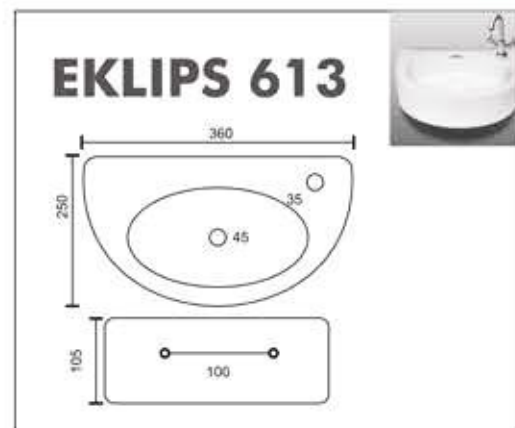

**BASIN
WALL MOUNTED**