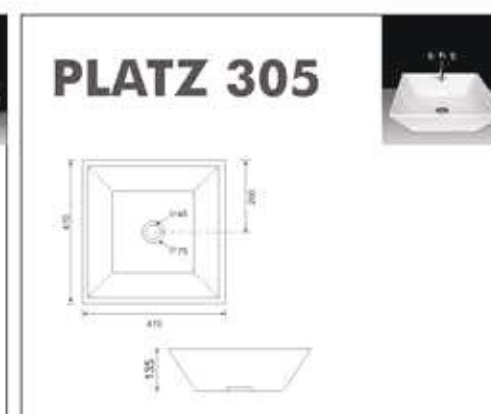

**C.T.PAN 20"  
903**

Size :  
L : 565 MM  
W : 405 MM  
H : 160 MM

**Benware**  
CERAMIK

PAN

**AQUA PAN  
904**

Size :  
L : 510 MM  
W : 415 MM  
H : 240 MM

**SWE PAN  
905**

Size :  
L : 535 MM  
W : 425 MM  
H : 225 MM

 URINAL

**LARGE 1001**

Size :  
L : 340 MM  
W : 330 MM  
H : 590 MM

**POCO 1003**

Size :  
L : 330 MM  
W : 360 MM  
H : 440 MM

**MEDIO 1004**

Size :  
L : 340 MM  
W : 330 MM  
H : 590 MM

**Benware**  
CERAMIK

  
**ONE PCS  
CLOSET**

ONE PCS  
CLOSET

**Benware**  
CERAMIK

**WALL HUNG**

**WASH BASIN  
PEDESTAL**

**WASH BASIN  
PEDESTAL**

**WASH BASIN  
HALF PEDESTAL**

 ONE PIECE  
WASH BASIN