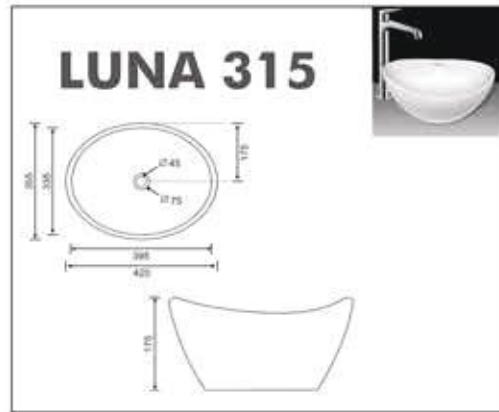

**C.T.PAN 20"  
903**

Size :  
L : 565 MM  
W : 405 MM  
H : 160 MM

**Benware**  
CERAMIK

PAN

**AQUA PAN  
904**

Size :  
L : 510 MM  
W : 415 MM  
H : 240 MM

**SWE PAN  
905**

Size :  
L : 535 MM  
W : 425 MM  
H : 225 MM

 URINAL

**LARGE 1001**

Size :  
L : 340 MM  
W : 330 MM  
H : 590 MM

**POCO 1003**

Size :  
L : 330 MM  
W : 360 MM  
H : 440 MM

**MEDIO 1004**

Size :  
L : 340 MM  
W : 330 MM  
H : 590 MM

**Benware**  
CERAMIK

  
**ONE PCS  
CLOSET**

ONE PCS  
CLOSET

**Benware**  
CERAMIK

**WALL HUNG**

**WASH BASIN  
PEDESTAL**

**WASH BASIN  
PEDESTAL**

**WASH BASIN  
HALF PEDESTAL**

 ONE PIECE  
WASH BASIN