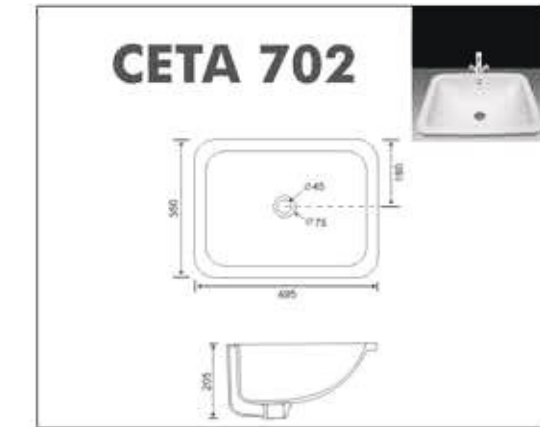

**BASIN
WALL MOUNTED**