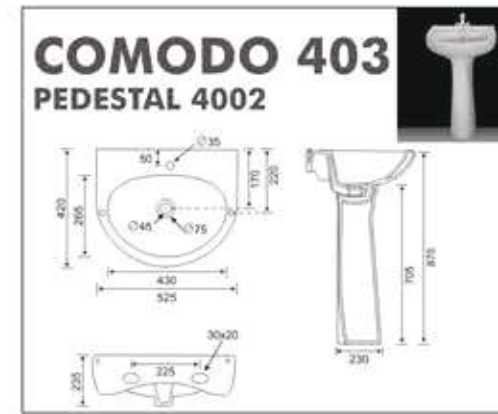

### EUROPA 804

Size :  
L : 555 MM  
W : 350 MM  
H : 400 MM  
Trap : S

PAN

PAN

**ORISSA PAN  
23" 901**

Size :  
L : 590 MM  
W : 450 MM  
H : 295 MM

**ORISSA PAN  
21" 902**

Size :  
L : 520 MM  
W : 420 MM  
H : 255 MM

**C.T.PAN 20"  
903**

Size :  
L : 565 MM  
W : 405 MM  
H : 160 MM

**Benware**  
CERAMIK

PAN

**AQUA PAN  
904**

Size :  
L : 510 MM  
W : 415 MM  
H : 240 MM

**SWE PAN  
905**

Size :  
L : 535 MM  
W : 425 MM  
H : 225 MM

 URINAL

**LARGE 1001**

Size :  
L : 340 MM  
W : 330 MM  
H : 590 MM

**POCO 1003**

Size :  
L : 330 MM  
W : 360 MM  
H : 440 MM

**MEDIO 1004**

Size :  
L : 340 MM  
W : 330 MM  
H : 590 MM

**Benware**  
CERAMIK

  
**ONE PCS  
CLOSET**

ONE PCS  
CLOSET

**Benware**  
CERAMIK

**WALL HUNG**

**WASH BASIN  
PEDESTAL**

**WASH BASIN  
PEDESTAL**

**WASH BASIN  
HALF PEDESTAL**

 ONE PIECE  
WASH BASIN