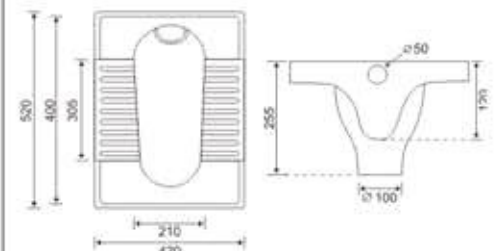

**ORISSA PAN
21" 902**