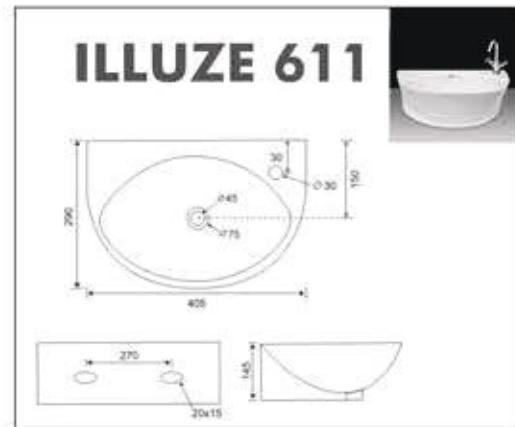

**BASIN
WALL MOUNTED**