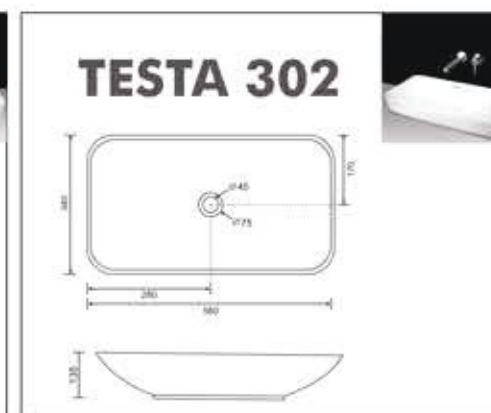

### EUROPA 804

Size :  
L : 555 MM  
W : 350 MM  
H : 400 MM  
Trap : S

PAN

PAN

**ORISSA PAN  
23" 901**

Size :  
L : 590 MM  
W : 450 MM  
H : 295 MM

**ORISSA PAN  
21" 902**

Size :  
L : 520 MM  
W : 420 MM  
H : 255 MM

**C.T.PAN 20"  
903**

Size :  
L : 565 MM  
W : 405 MM  
H : 160 MM

**Benware**  
CERAMIK

PAN

**AQUA PAN  
904**

Size :  
L : 510 MM  
W : 415 MM  
H : 240 MM

**SWE PAN  
905**

Size :  
L : 535 MM  
W : 425 MM  
H : 225 MM

 URINAL

**LARGE 1001**

Size :  
L : 340 MM  
W : 330 MM  
H : 590 MM

**POCO 1003**

Size :  
L : 330 MM  
W : 360 MM  
H : 440 MM

**MEDIO 1004**

Size :  
L : 340 MM  
W : 330 MM  
H : 590 MM

**Benware**  
CERAMIK

  
**ONE PCS  
CLOSET**

ONE PCS  
CLOSET

**Benware**  
CERAMIK

**WALL HUNG**

**WASH BASIN  
PEDESTAL**

**WASH BASIN  
PEDESTAL**

**WASH BASIN  
HALF PEDESTAL**

 ONE PIECE  
WASH BASIN