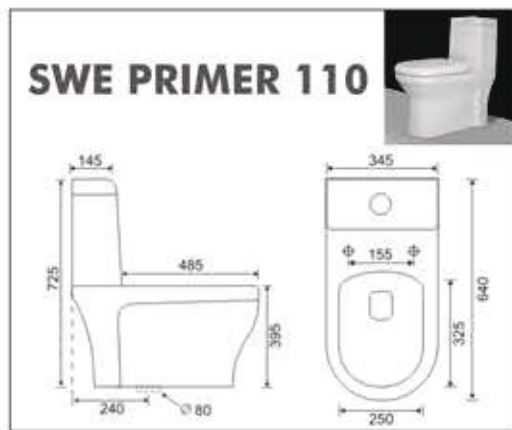

 URINAL

**LARGE 1001**

Size :  
L : 340 MM  
W : 330 MM  
H : 590 MM

**POCO 1003**

Size :  
L : 330 MM  
W : 360 MM  
H : 440 MM

**MEDIO 1004**

Size :  
L : 340 MM  
W : 330 MM  
H : 590 MM

**Benware**  
CERAMIK

  
**ONE PCS  
CLOSET**

ONE PCS  
CLOSET

**Benware**  
CERAMIK

**WALL HUNG**

**WASH BASIN  
PEDESTAL**

**WASH BASIN  
PEDESTAL**

**WASH BASIN  
HALF PEDESTAL**

 ONE PIECE  
WASH BASIN