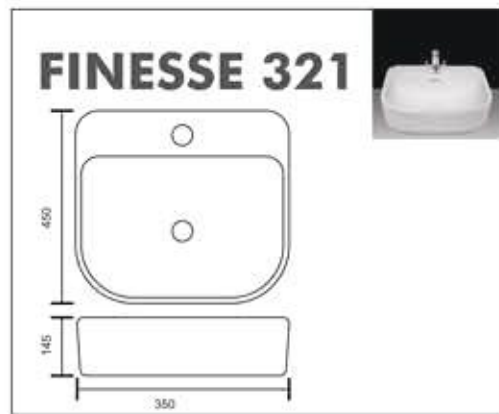

Size :  
L : 325 MM  
W : 325 MM  
H : 155 MM

**LEZEC 605**

Size :  
L : 345MM  
W : 400 MM  
H : 210 MM

**DIEP 606**

Size :  
L : 290 MM  
W : 335 MM  
H : 125 MM

**BASIN WALL MOUNTED**

**ORILLA 607**

Size :  
L : 230 MM  
W : 410 MM  
H : 120 MM

**C.T.PAN 20"  
903**

Size :  
L : 565 MM  
W : 405 MM  
H : 160 MM

**Benware**  
CERAMIK

PAN

**AQUA PAN  
904**

Size :  
L : 510 MM  
W : 415 MM  
H : 240 MM

**SWE PAN  
905**

Size :  
L : 535 MM  
W : 425 MM  
H : 225 MM

 URINAL

**LARGE 1001**

Size :  
L : 340 MM  
W : 330 MM  
H : 590 MM

**POCO 1003**

Size :  
L : 330 MM  
W : 360 MM  
H : 440 MM

**MEDIO 1004**

Size :  
L : 340 MM  
W : 330 MM  
H : 590 MM

**Benware**  
CERAMIK

  
**ONE PCS  
CLOSET**

ONE PCS  
CLOSET

**Benware**  
CERAMIK

**WALL HUNG**

**WASH BASIN  
PEDESTAL**

**WASH BASIN  
PEDESTAL**

**WASH BASIN  
HALF PEDESTAL**

 ONE PIECE  
WASH BASIN