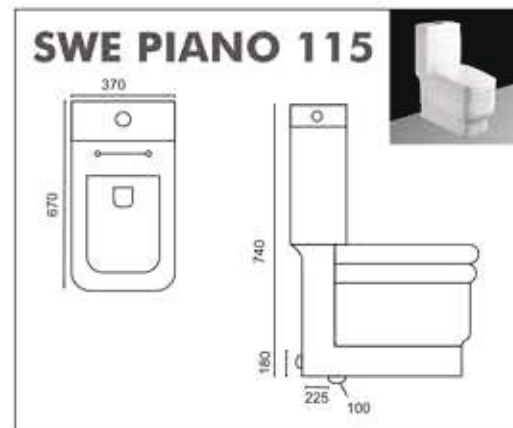

**C.T.PAN 20"  
903**

Size :  
L : 565 MM  
W : 405 MM  
H : 160 MM

**Benware**  
CERAMIK

PAN

**AQUA PAN  
904**

Size :  
L : 510 MM  
W : 415 MM  
H : 240 MM

**SWE PAN  
905**

Size :  
L : 535 MM  
W : 425 MM  
H : 225 MM

 URINAL

**LARGE 1001**

Size :  
L : 340 MM  
W : 330 MM  
H : 590 MM

**POCO 1003**

Size :  
L : 330 MM  
W : 360 MM  
H : 440 MM

**MEDIO 1004**

Size :  
L : 340 MM  
W : 330 MM  
H : 590 MM

**Benware**  
CERAMIK

  
**ONE PCS  
CLOSET**

ONE PCS  
CLOSET

**Benware**  
CERAMIK

**WALL HUNG**

**WASH BASIN  
PEDESTAL**

**WASH BASIN  
PEDESTAL**

**WASH BASIN  
HALF PEDESTAL**

 ONE PIECE  
WASH BASIN