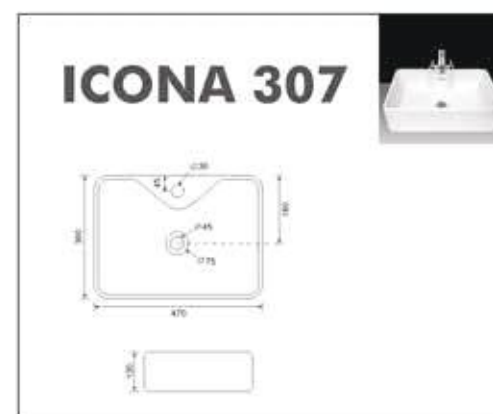

**C.T.PAN 20"  
903**

Size :  
L : 565 MM  
W : 405 MM  
H : 160 MM

**Benware**  
CERAMIK

PAN

**AQUA PAN  
904**

Size :  
L : 510 MM  
W : 415 MM  
H : 240 MM

**SWE PAN  
905**

Size :  
L : 535 MM  
W : 425 MM  
H : 225 MM

 URINAL

**LARGE 1001**

Size :  
L : 340 MM  
W : 330 MM  
H : 590 MM

**POCO 1003**

Size :  
L : 330 MM  
W : 360 MM  
H : 440 MM

**MEDIO 1004**

Size :  
L : 340 MM  
W : 330 MM  
H : 590 MM

**Benware**  
CERAMIK

  
**ONE PCS  
CLOSET**

ONE PCS  
CLOSET

**Benware**  
CERAMIK

**WALL HUNG**

**WASH BASIN  
PEDESTAL**

**WASH BASIN  
PEDESTAL**

**WASH BASIN  
HALF PEDESTAL**

 ONE PIECE  
WASH BASIN