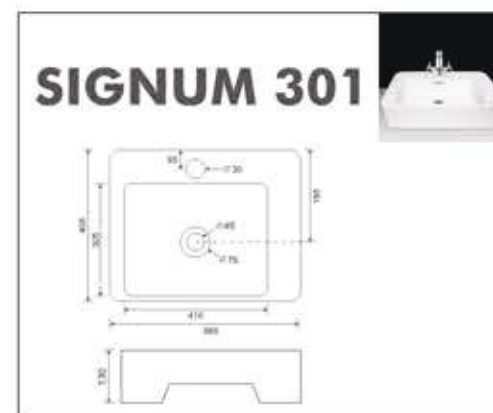

**C.T.PAN 20"  
903**

Size :  
L : 565 MM  
W : 405 MM  
H : 160 MM

**Benware**  
CERAMIK

PAN

**AQUA PAN  
904**

Size :  
L : 510 MM  
W : 415 MM  
H : 240 MM

**SWE PAN  
905**

Size :  
L : 535 MM  
W : 425 MM  
H : 225 MM

 URINAL

**LARGE 1001**

Size :  
L : 340 MM  
W : 330 MM  
H : 590 MM

**POCO 1003**

Size :  
L : 330 MM  
W : 360 MM  
H : 440 MM

**MEDIO 1004**

Size :  
L : 340 MM  
W : 330 MM  
H : 590 MM

**Benware**  
CERAMIK

  
**ONE PCS  
CLOSET**

ONE PCS  
CLOSET

**Benware**  
CERAMIK

**WALL HUNG**

**WASH BASIN  
PEDESTAL**

**WASH BASIN  
PEDESTAL**

**WASH BASIN  
HALF PEDESTAL**

 ONE PIECE  
WASH BASIN