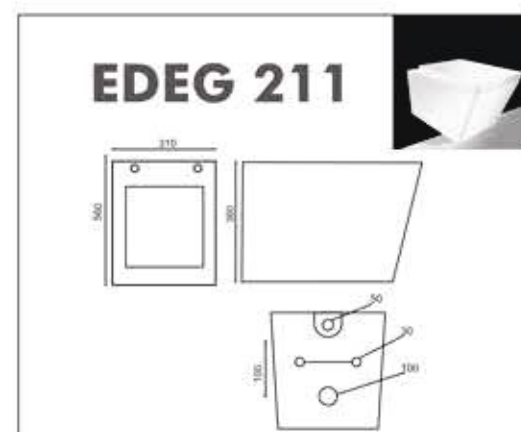

**C.T.PAN 20"  
903**

Size :  
L : 565 MM  
W : 405 MM  
H : 160 MM

**Benware**  
CERAMIK

PAN

**AQUA PAN  
904**

Size :  
L : 510 MM  
W : 415 MM  
H : 240 MM

**SWE PAN  
905**

Size :  
L : 535 MM  
W : 425 MM  
H : 225 MM

 URINAL

**LARGE 1001**

Size :  
L : 340 MM  
W : 330 MM  
H : 590 MM

**POCO 1003**

Size :  
L : 330 MM  
W : 360 MM  
H : 440 MM

**MEDIO 1004**

Size :  
L : 340 MM  
W : 330 MM  
H : 590 MM

**Benware**  
CERAMIK

  
**ONE PCS  
CLOSET**

ONE PCS  
CLOSET

**Benware**  
CERAMIK

**WALL HUNG**

**WASH BASIN  
PEDESTAL**

**WASH BASIN  
PEDESTAL**

**WASH BASIN  
HALF PEDESTAL**

 ONE PIECE  
WASH BASIN