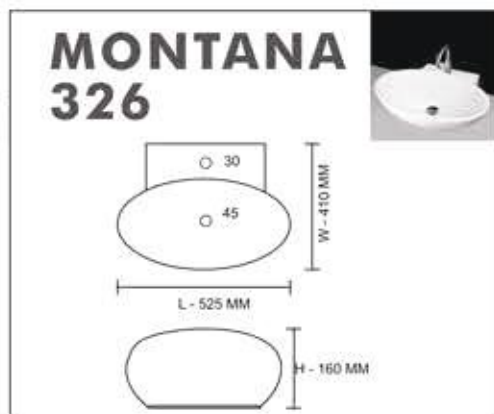

### EUROPA 804

Size :  
L : 555 MM  
W : 350 MM  
H : 400 MM  
Trap : S

PAN

PAN

**ORISSA PAN  
23" 901**

Size :  
L : 590 MM  
W : 450 MM  
H : 295 MM

**ORISSA PAN  
21" 902**

Size :  
L : 520 MM  
W : 420 MM  
H : 255 MM

**C.T.PAN 20"  
903**

Size :  
L : 565 MM  
W : 405 MM  
H : 160 MM

**Benware**  
CERAMIK

PAN

**AQUA PAN  
904**

Size :  
L : 510 MM  
W : 415 MM  
H : 240 MM

**SWE PAN  
905**

Size :  
L : 535 MM  
W : 425 MM  
H : 225 MM

 URINAL

**LARGE 1001**

Size :  
L : 340 MM  
W : 330 MM  
H : 590 MM

**POCO 1003**

Size :  
L : 330 MM  
W : 360 MM  
H : 440 MM

**MEDIO 1004**

Size :  
L : 340 MM  
W : 330 MM  
H : 590 MM

**Benware**  
CERAMIK

  
**ONE PCS  
CLOSET**

ONE PCS  
CLOSET

**Benware**  
CERAMIK

**WALL HUNG**

**WASH BASIN  
PEDESTAL**

**WASH BASIN  
PEDESTAL**

**WASH BASIN  
HALF PEDESTAL**

 ONE PIECE  
WASH BASIN