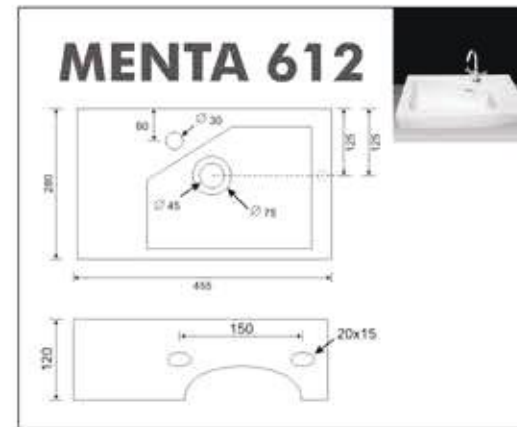

**BASIN
WALL MOUNTED**