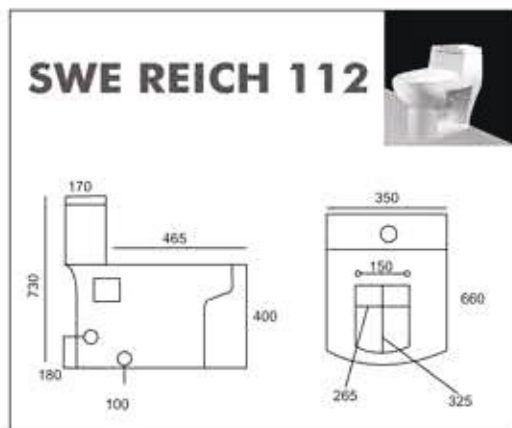

**C.T.PAN 20"  
903**

Size :  
L : 565 MM  
W : 405 MM  
H : 160 MM

**Benware**  
CERAMIK

PAN

**AQUA PAN  
904**

Size :  
L : 510 MM  
W : 415 MM  
H : 240 MM

**SWE PAN  
905**

Size :  
L : 535 MM  
W : 425 MM  
H : 225 MM

 URINAL

**LARGE 1001**

Size :  
L : 340 MM  
W : 330 MM  
H : 590 MM

**POCO 1003**

Size :  
L : 330 MM  
W : 360 MM  
H : 440 MM

**MEDIO 1004**

Size :  
L : 340 MM  
W : 330 MM  
H : 590 MM

**Benware**  
CERAMIK

  
**ONE PCS  
CLOSET**

ONE PCS  
CLOSET

**Benware**  
CERAMIK

**WALL HUNG**

**WASH BASIN  
PEDESTAL**

**WASH BASIN  
PEDESTAL**

**WASH BASIN  
HALF PEDESTAL**

 ONE PIECE  
WASH BASIN