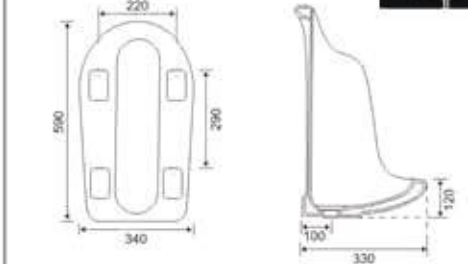

WATER CLOSET

**MEDIO
1004**