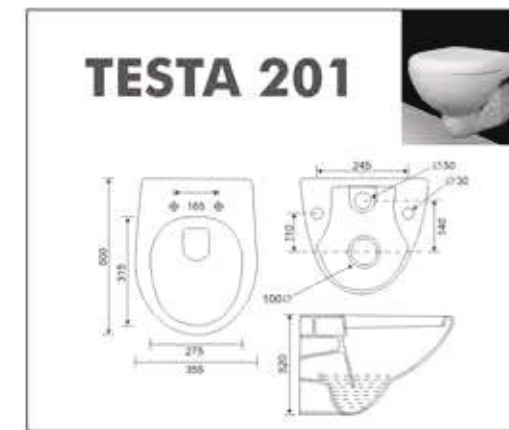

**C.T.PAN 20"  
903**

Size :  
L : 565 MM  
W : 405 MM  
H : 160 MM

**Benware**  
CERAMIK

PAN

**AQUA PAN  
904**

Size :  
L : 510 MM  
W : 415 MM  
H : 240 MM

**SWE PAN  
905**

Size :  
L : 535 MM  
W : 425 MM  
H : 225 MM

 URINAL

**LARGE 1001**

Size :  
L : 340 MM  
W : 330 MM  
H : 590 MM

**POCO 1003**

Size :  
L : 330 MM  
W : 360 MM  
H : 440 MM

**MEDIO 1004**

Size :  
L : 340 MM  
W : 330 MM  
H : 590 MM

**Benware**  
CERAMIK

  
**ONE PCS  
CLOSET**

ONE PCS  
CLOSET

**Benware**  
CERAMIK

**WALL HUNG**

**WASH BASIN  
PEDESTAL**

**WASH BASIN  
PEDESTAL**

**WASH BASIN  
HALF PEDESTAL**

 ONE PIECE  
WASH BASIN